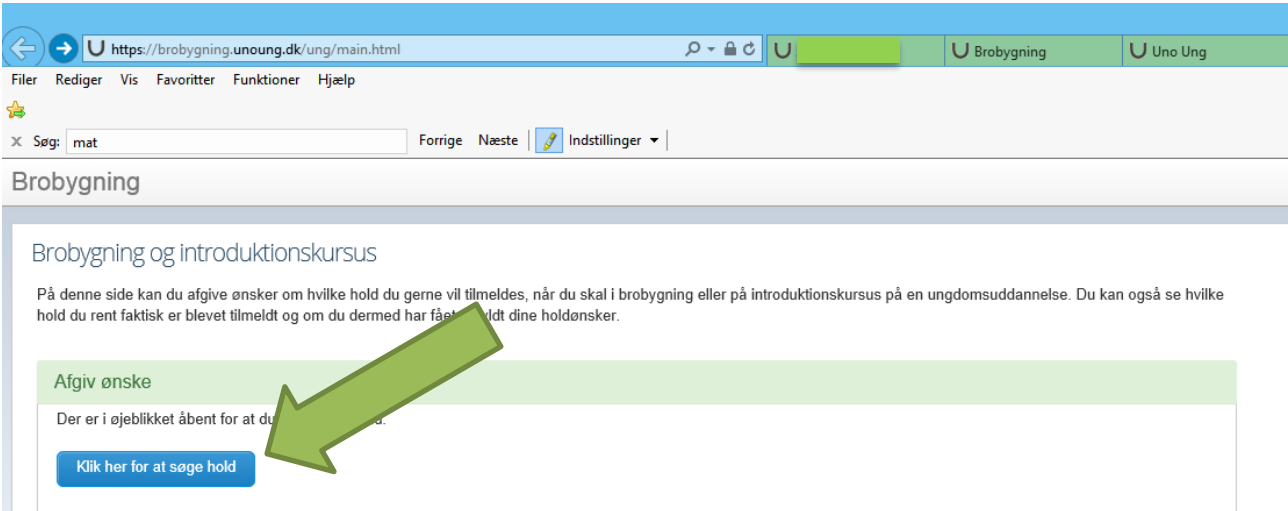

Åbn siden Uno Ung: ung.unoung.dk

Log ind med UNI-Login

Klik på fanen Brobygning og intro

Klik på "klikke her"

Klik på "Klik her for at søge hold"

Klik på et hold på listen

Læs mere om holdet ved at klikke på linket

The screenshot shows a web browser window with the URL <https://brobygning.unoung.dk/ung/hold/19042.html>. The page title is 'Brobygning'. The main content area displays details for a course named 'AUTO'. A green arrow points to the 'Hjemmeside' (Home page) link.