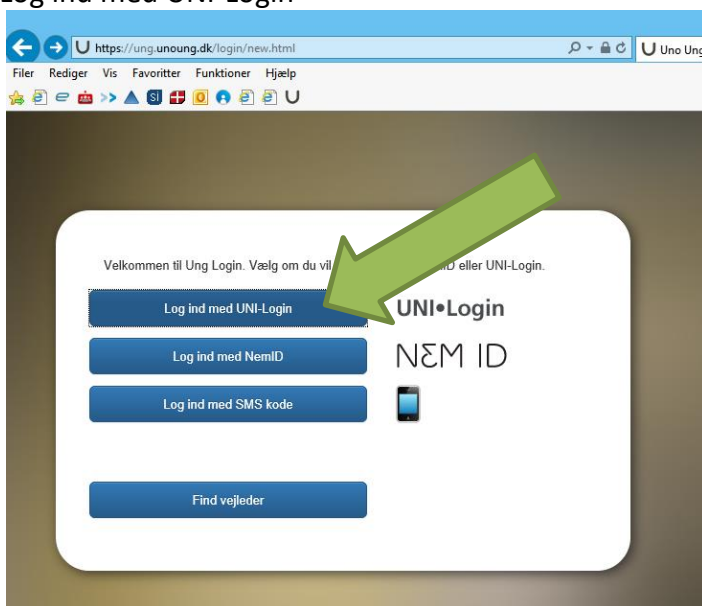

4. august 2022

Vejledning til brobygningsønsker - elev

OBS Ønsk 3 forskellige hold og prioriter dem, så det du helst vil, er nr. 1 på prioriteringslisten.
Går du i EUD10 på 10. klasseskolen, skal du vælge en erhvervsuddannelse i den ene uge – i den anden kan du vælge frit.

Åbn siden Uno Ung: ung.unoung.dk

Log ind med UNI-Login

Klik på fanen Brobygning og intro

Klik på "klikke her"

Klik på "Klik her for at søge hold"

Klik på et hold på listen

Læs mere om holdet ved at klikke på linket

The screenshot shows a web browser window with the URL <https://brobygning.unoung.dk/ung/hold/19042.html>. The page title is 'Brobygning'. The main content area displays details for a course named 'AUTO'. A green arrow points to the 'Hjemmeside' (Home page) link.